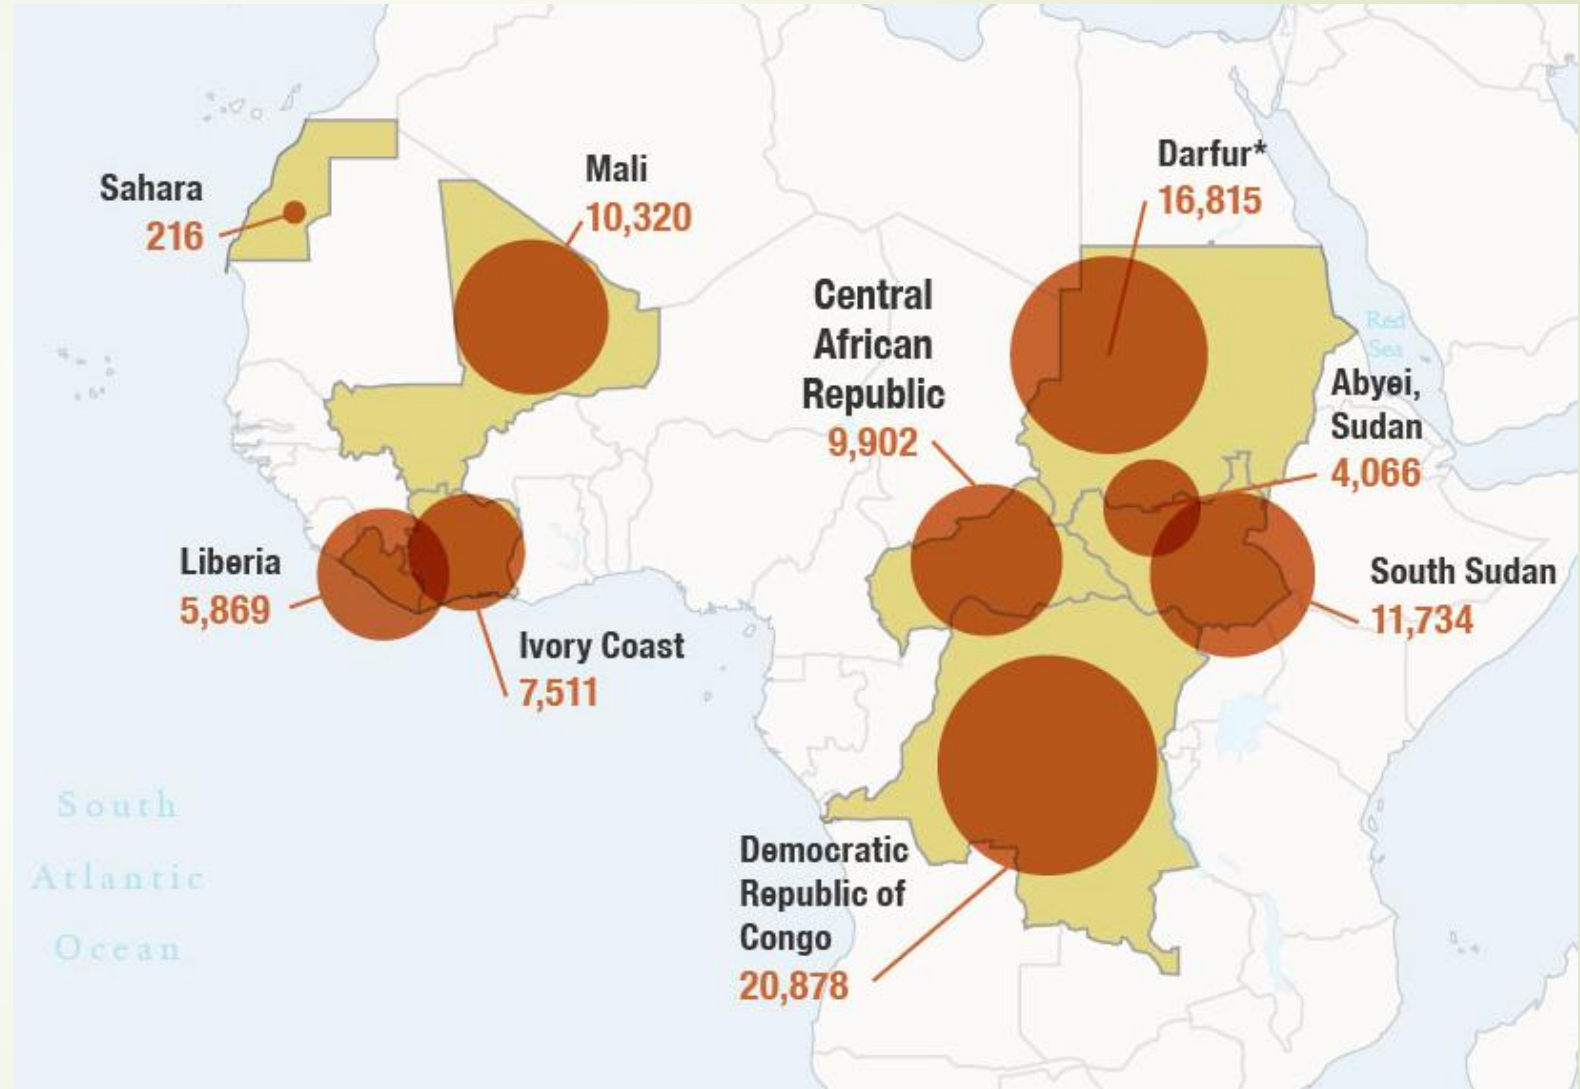

Les opérations de maintien de la paix