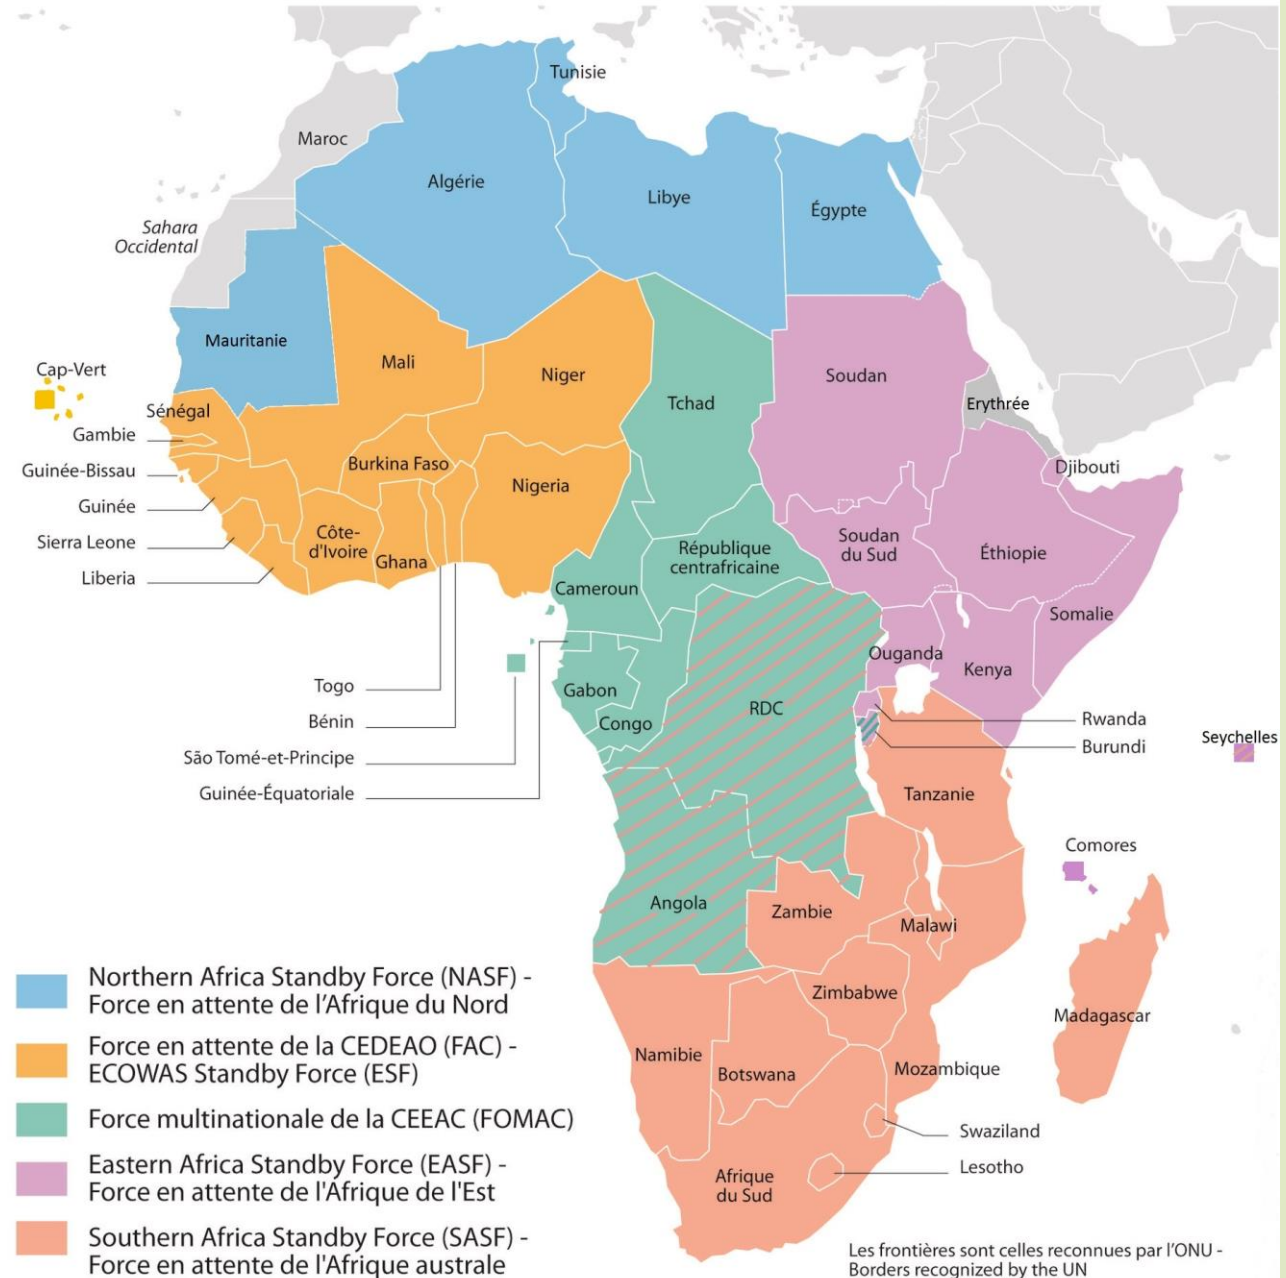

La force africaine en attente

La Force africaine en attente - The African Standby Force