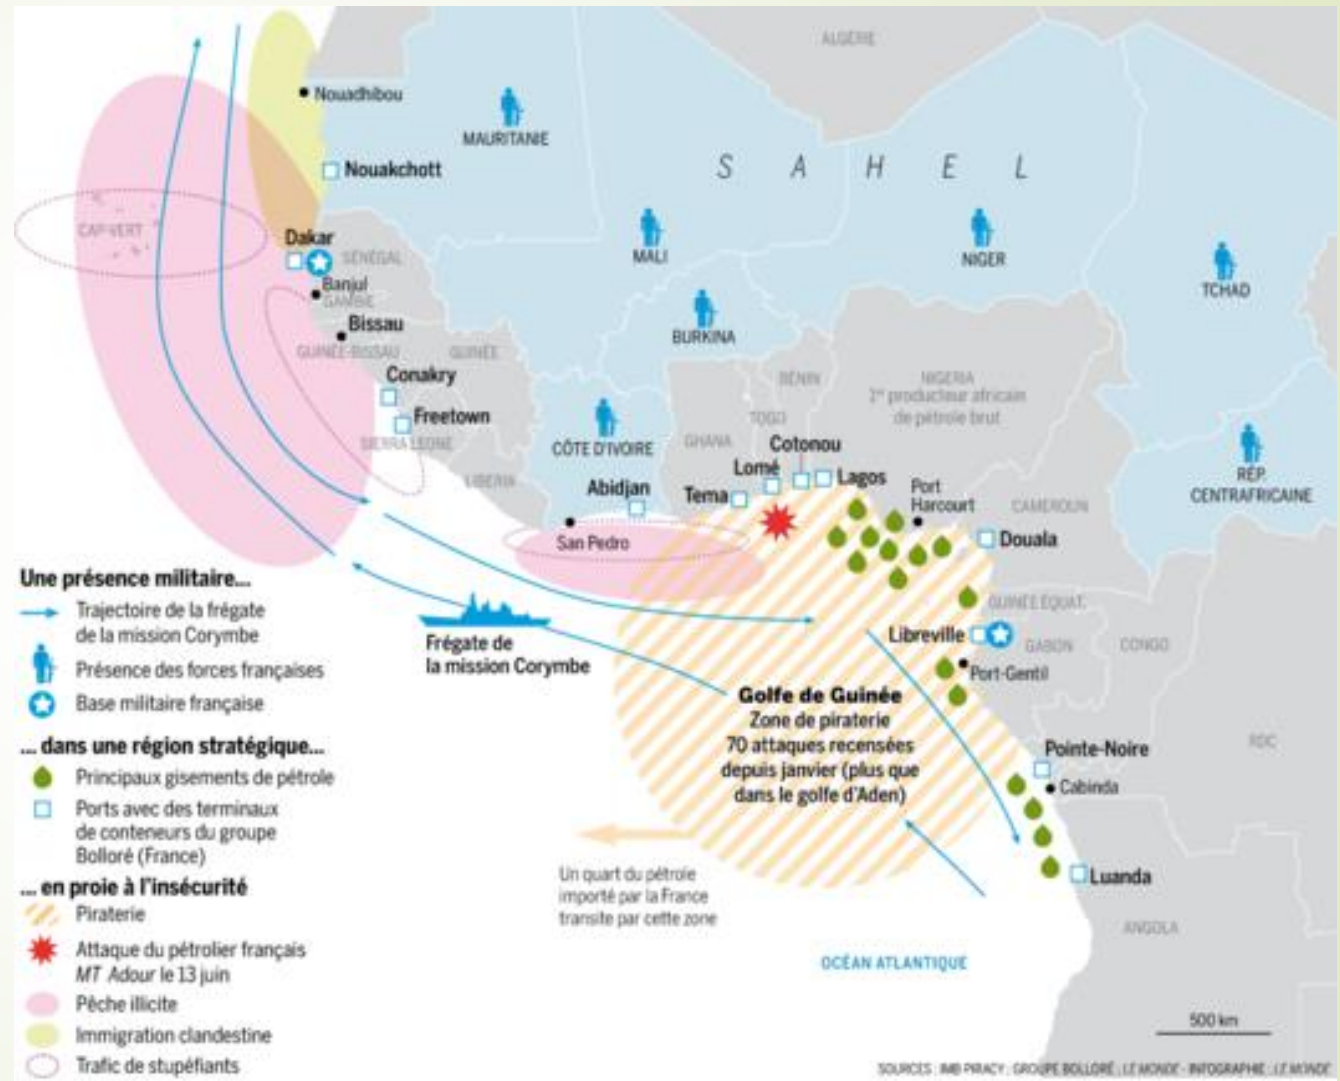

Revendique l'attaque de poste militaire 5mars (11 militaires tués) l'attaque contre poste de gendarmerie du 1 avril à Boulikessi

Désignation par la centrale GEI de Habib Youssuff dit Abou Mussaab Al Barnaoul a la tête de l'ZIPAO

Mouvement en désagrégation et en conflit interne, et en perte de territoires.

Succès notable depuis accession au pouvoir du Président Buhari

BILAN PERTES 2018:

2945 TUES et 4570 blessés :

population civile , forces armées et de sécurité, et contingents des OMP de l'ONU

### Rising tide

People killed in conflicts involving jihadists in Africa

Deaths  
2009-15

Source: Armed Conflict Location and Event Data Project

## Piraterie dans le Golfe de Guinée: