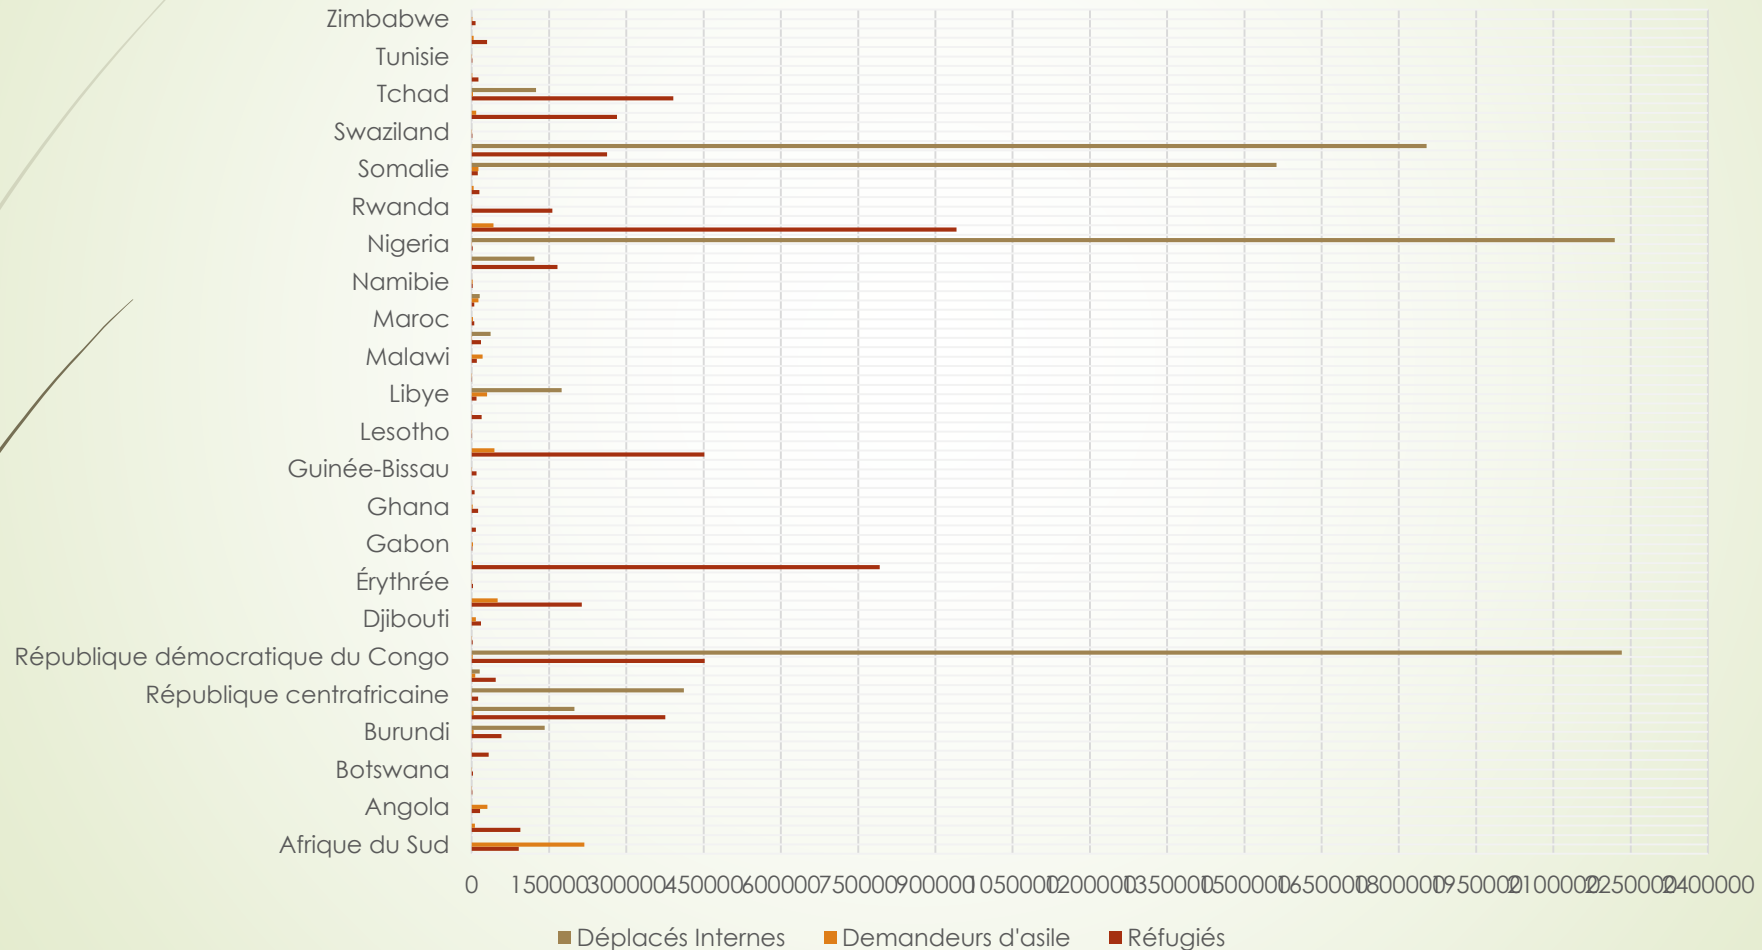

Réfugiés, déplacés internes et demandeurs d'asile en Afrique