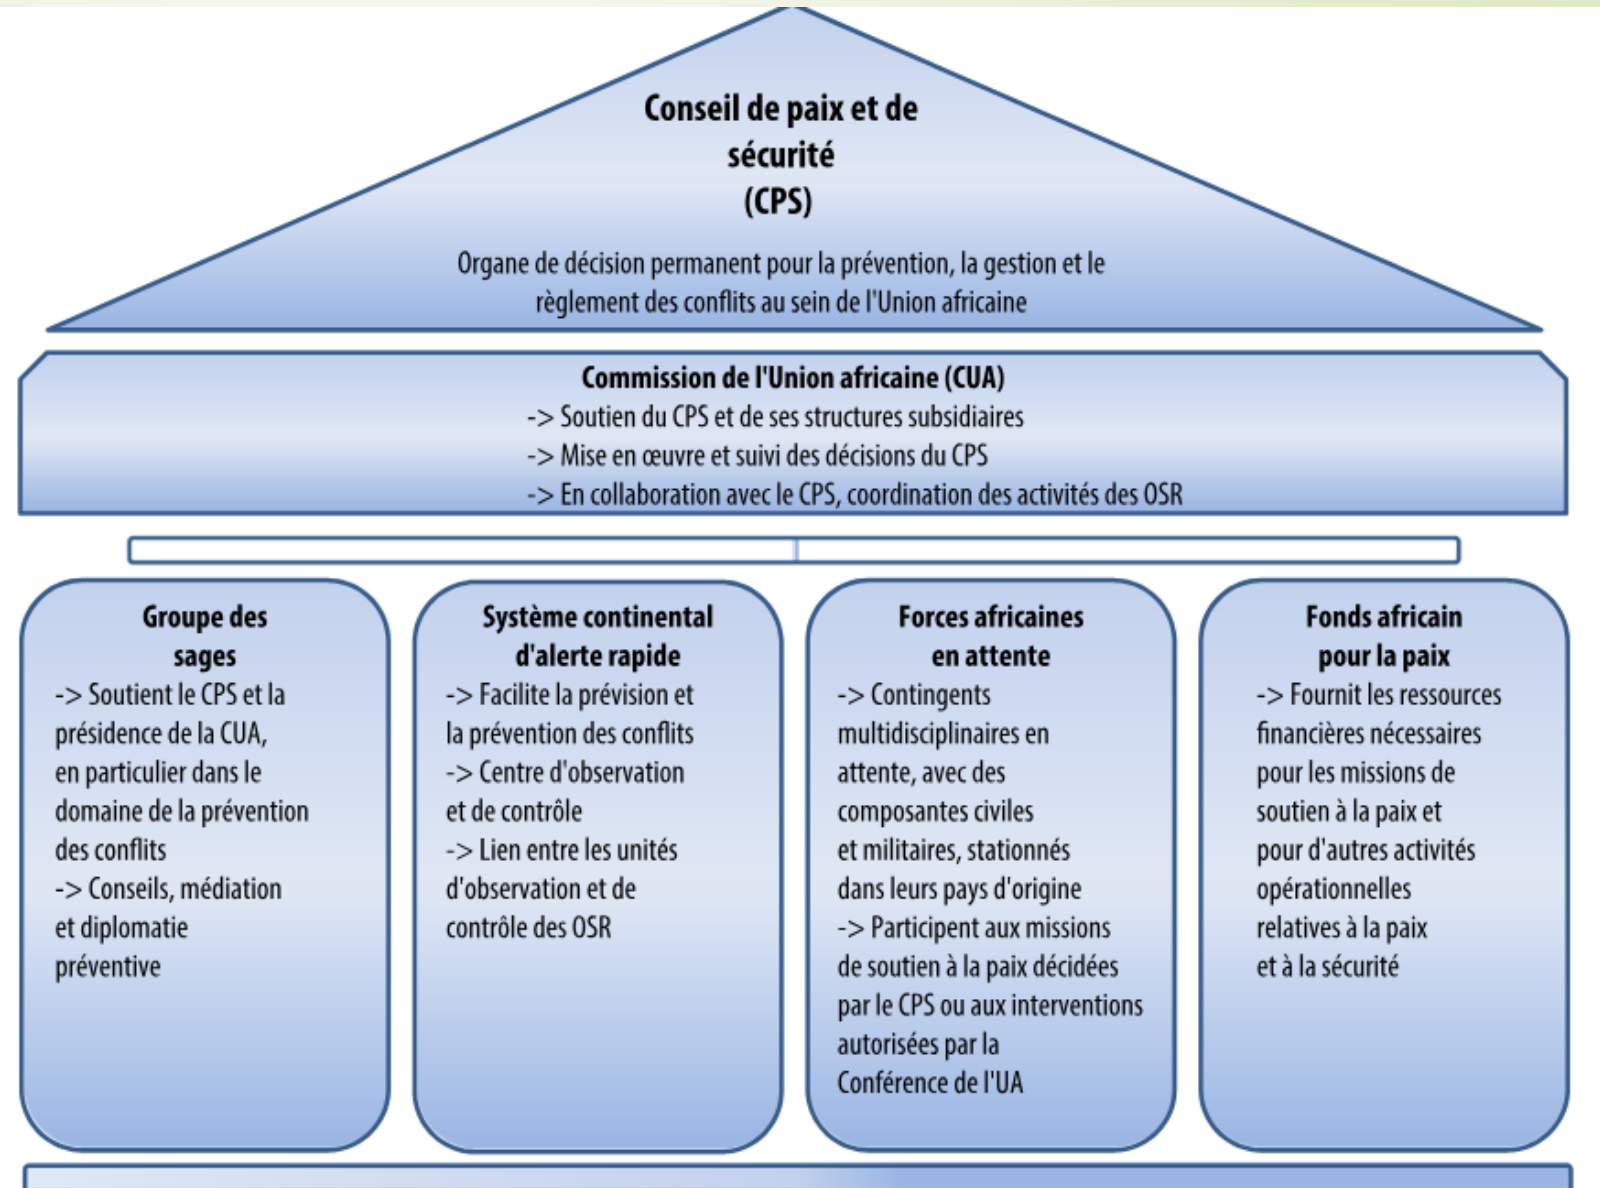

L'Architecture Africaine de Paix et de Sécurité