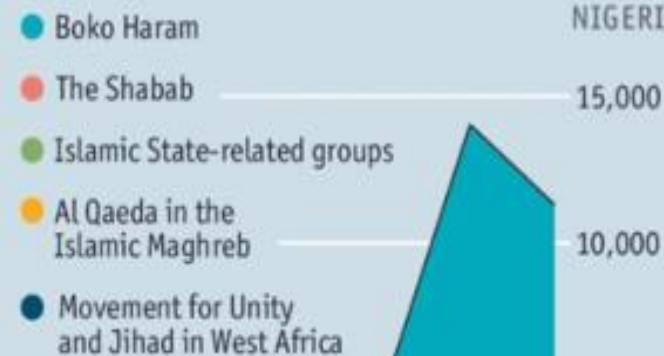

La situation sécuritaire

Le terrorisme:

-Fusion de 4 mouvements terroristes Aqmi, Ansare Eddine, al Mourabitounes et FLM sous bannière Al-Qaïda -Naissance mouvement " groupe de soutien à l'Islam et aux Musulmans" Mars 2017
Direction confiée à Iyad Ghali

Revendique l'attaque de poste militaire 5mars (11 militaires tués) l'attaque contre poste de gendarmerie du 1 avril à Boulikessi

Désignation par la centrale GEI de Habib Youssuff dit Abou Mussaab Al Barnaoul a la tête de l'ZIPAO

Mouvement en désagrégation et en conflit interne, et en perte de territoires.

Succès notable depuis accession au pouvoir du Président Buhari

BILAN PERTES 2018:

2945 TUES et 4570 blessés :

population civile , forces armées et de sécurité, et contingents des OMP de l'ONU

4500 blessés

Rising tide

People killed in conflicts involving jihadists in Africa

Deaths
2009-15

Source: Armed Conflict Location and Event Data Project