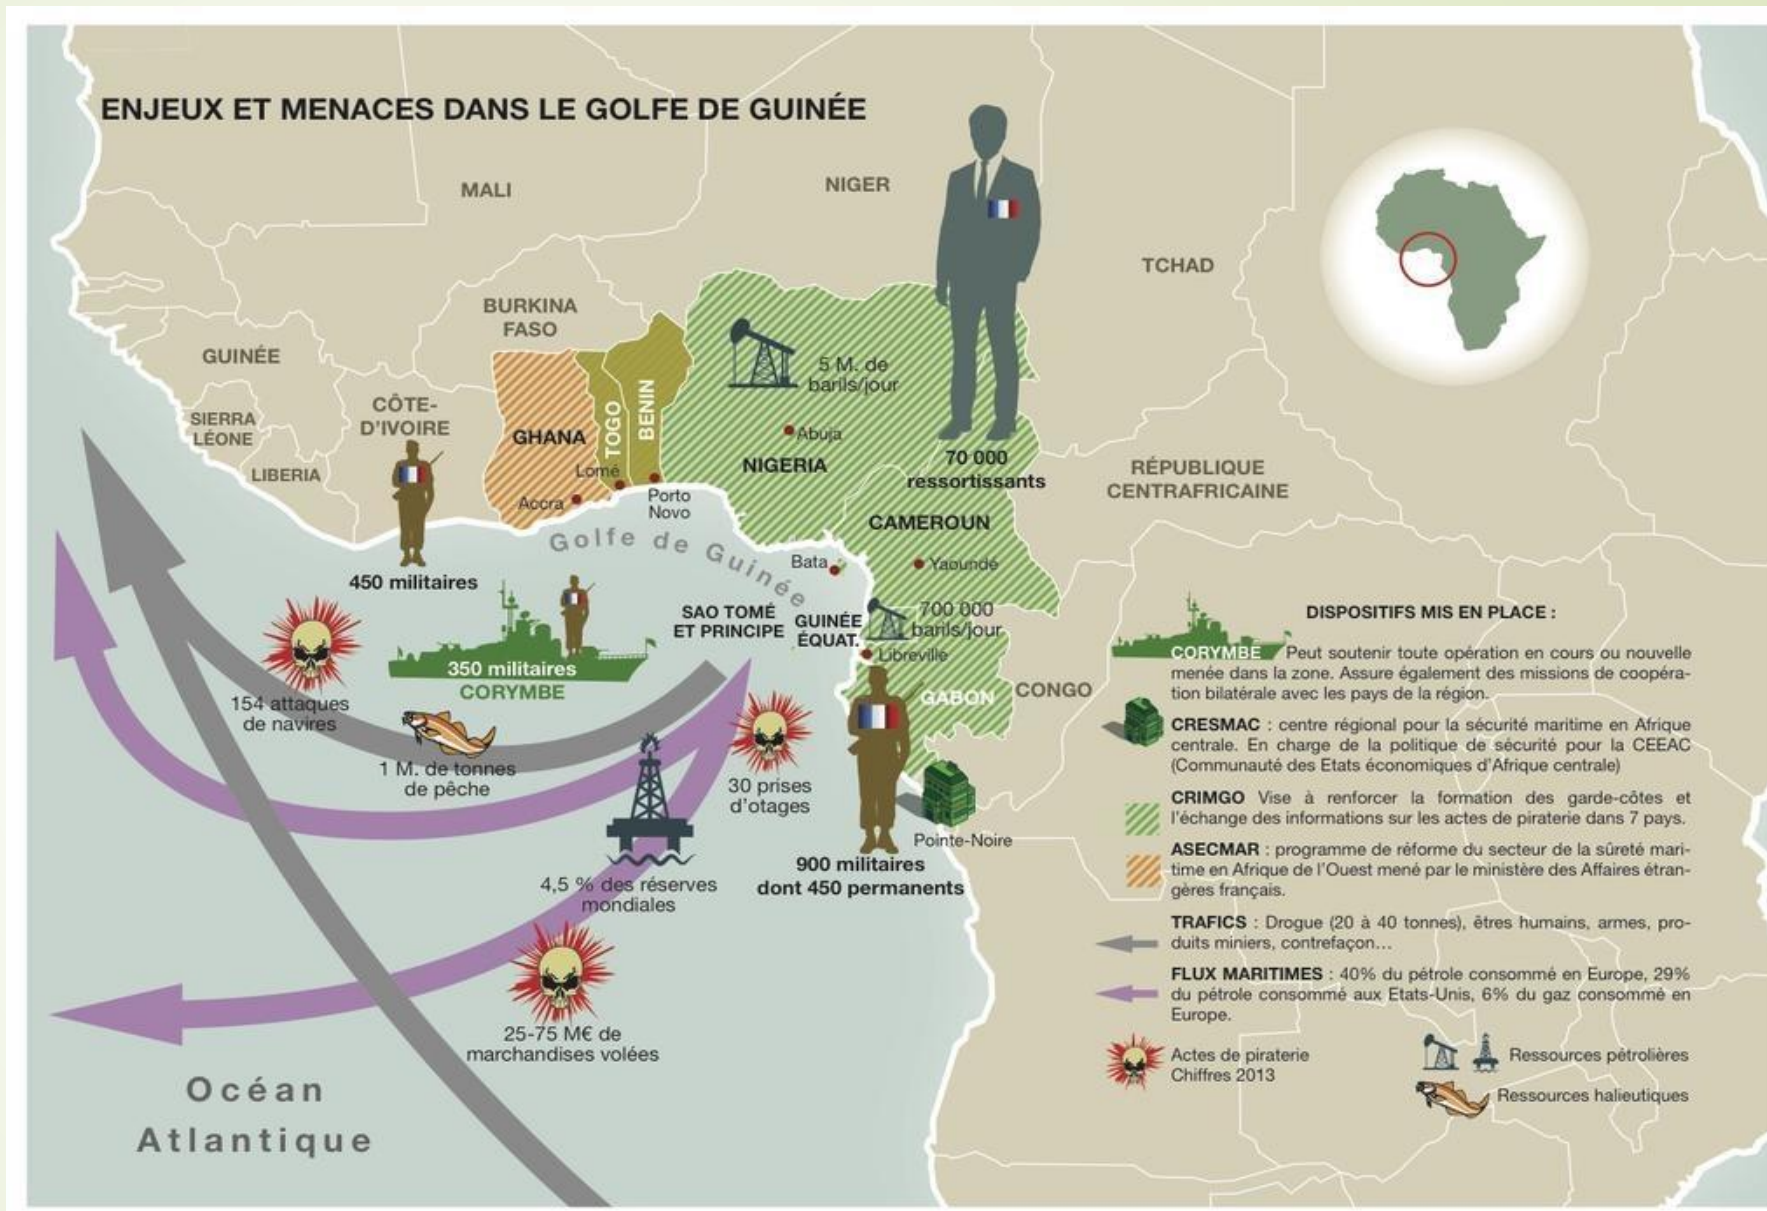

Les dispositifs de lutte contre la piraterie